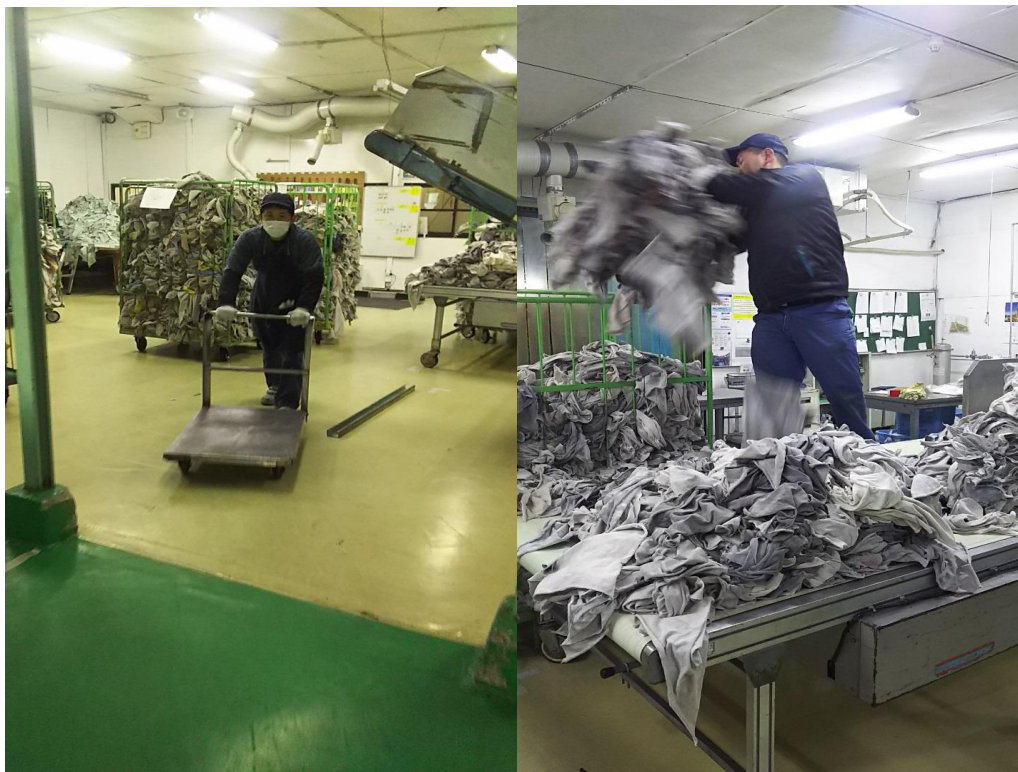

うえずとん+1

無くてはならない存在 (2019.03.05)

製造課は社員 9 名とキャストさん（障害をもって働かれている方）4 名の計 13 名が働いています。

彼ら 4 人は社員顔負けの作業を淡々とこなします。
時には社員以上のポテンシャルを発揮することもあります。

社員は彼らと協力して仕事を行い、的確な指示をすることによって彼らは何倍ものパワーを発揮してくれます。

いつも本当にありがとう。これからも頼むよ。